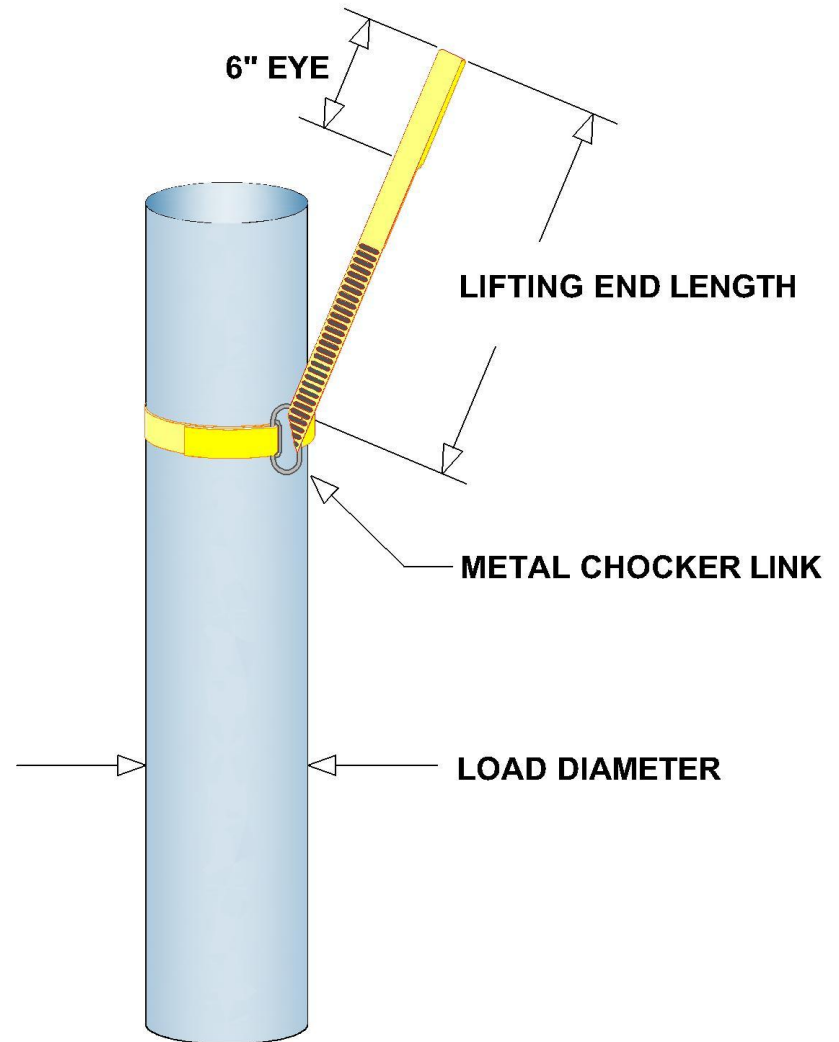

BOAGRIP FIT CHART

BG1900-15-70

MAXIMUM LOAD 1,900 POUNDS (860 KG)

LOAD DIAMETER		LIFTING END LENGTH	
INCHES	mm	INCHES	mm
4	101.6	57	1459.6
5	127.1	54	1379.8
6	152.5	51	1300.0
7	177.9	48	1220.2
8	203.3	45	1140.4
9	228.7	42	1060.6
10	254.1	39	980.8
11	279.5	35	901.0
12	304.9	32	821.3
13	330.3	29	741.5
14	355.7	26	661.7
15	381.2	23	581.9